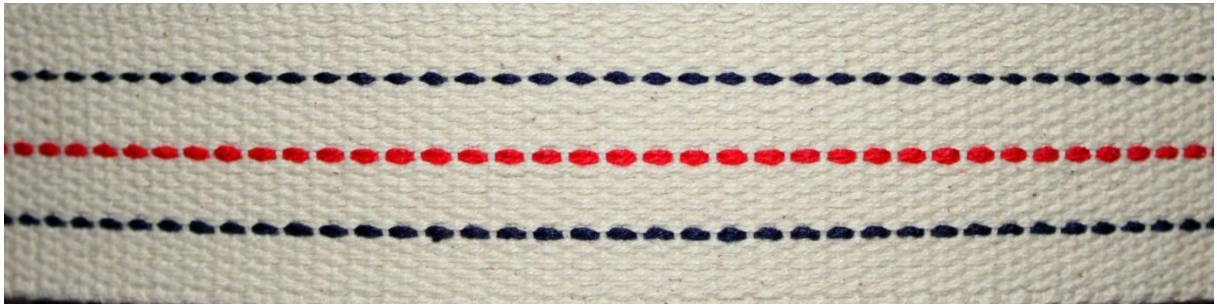

#TR01 (rypsová, 2,5 cm)

#TS01 (rypsová, 4 cm)

#UK01 (rypsová, 2,5 cm)

#UK02 (rypsová, 2,2 cm)

#UK03 (rypsová, 1,5 cm)

#UN01 (rypsová, 2,5 cm)

#US01 (rypsová, 2,5 cm, 4 cm, 5 cm)

#US02 (polyester, 3,8 cm)

POPRUHY

- Materiály: polypropylén, polyester, bavlna
- Jednobarevné nylony dle Vašeho výběru a dle dostupnosti dodavatele, v libovolných šířkách
 - Různé gramáže/tvrlosti popruhů

#BU02 (tkaný polypropylén, 2,5 cm)

#BU03 (tkaný polypropylén, 2,5 cm)

#CM05 (tkaný polypropylén, 2,5 cm)

#FR03 (bavlna, 4 cm)

#RW01 (polyester/bavlna, 2,3 cm, 3,8 cm)

#UT01 (bavlna, 3,8 cm)

FOSA-DOG

27.10.2020