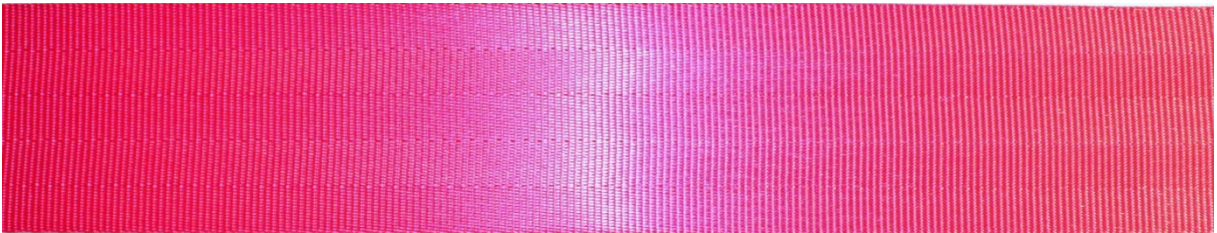

VZORNÍK STUH (FOSA-DOG)

(kód stuhy, materiál, šířka)

fotografie mohou zkreslovat reálné barvy

AD01 (rypsová, 2,5 cm)

AI01 (rypsová, potisk zlatavou barvou, 2,5 cm)

AS01 (rypsová, 2,2 cm)

BL01 (rypsová, 2,5 cm)

BU01 (rypsová, 4 cm)

BU02 (plátno, 2,2 cm)

#BU03 (plátno, 2,2 cm)

BW01 (rypsová, 2,5 cm)

CA01 (materiál autopásu, 4,7 cm)

CA02 (materiál autopásu, 4,7 cm)

CI01 (rypsová, 3,8 cm)

CI02 (rypsová, 3,8 cm)

#CM01 (rypsová, 2,5 cm)

#CM02 (rypsová, 2,5 cm)

#CM03 (rypsová, 2,5 cm)

#CM04 (rypsová, 2,5 cm)

#CR01 (rypsová, 2,5 cm)

#CR02 (rypsová, 2,5 cm)

#CU01 (plst', 2,5 cm)

#CU02 (rypsová, 2,5 cm)

#CU03 (rypsová, 2,5 cm)

#DG01 (rypsová, 2,2 cm)

#EX01 (polyester, 2,5 cm)

#FR01 (elastický, 4 cm)

#FR02 (rypsová, 2,5 cm, 4 cm, 5 cm)

#GC01 (rypsová, 2,5 cm)

#GE01 (rypsová, 2 cm, 4 cm)

#HB01 (rypsová, 2,2 cm)